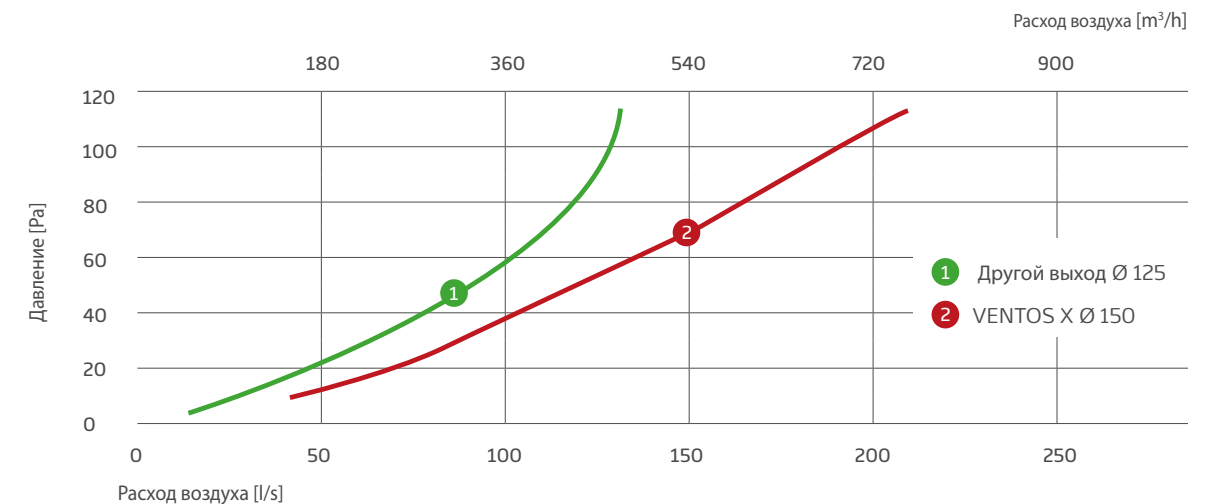

## СЕРТИФИКАТ

Вентиляционный выход Eurovent® VENTOS X получил положительную оценку технических свойств, выданную Институтом Строительных Технологий.

ИТВ-КОТ-2019/1007

На графике показано сравнение расхода воздуха через вентиляционный выход диаметром 125 и 150 мм.\*