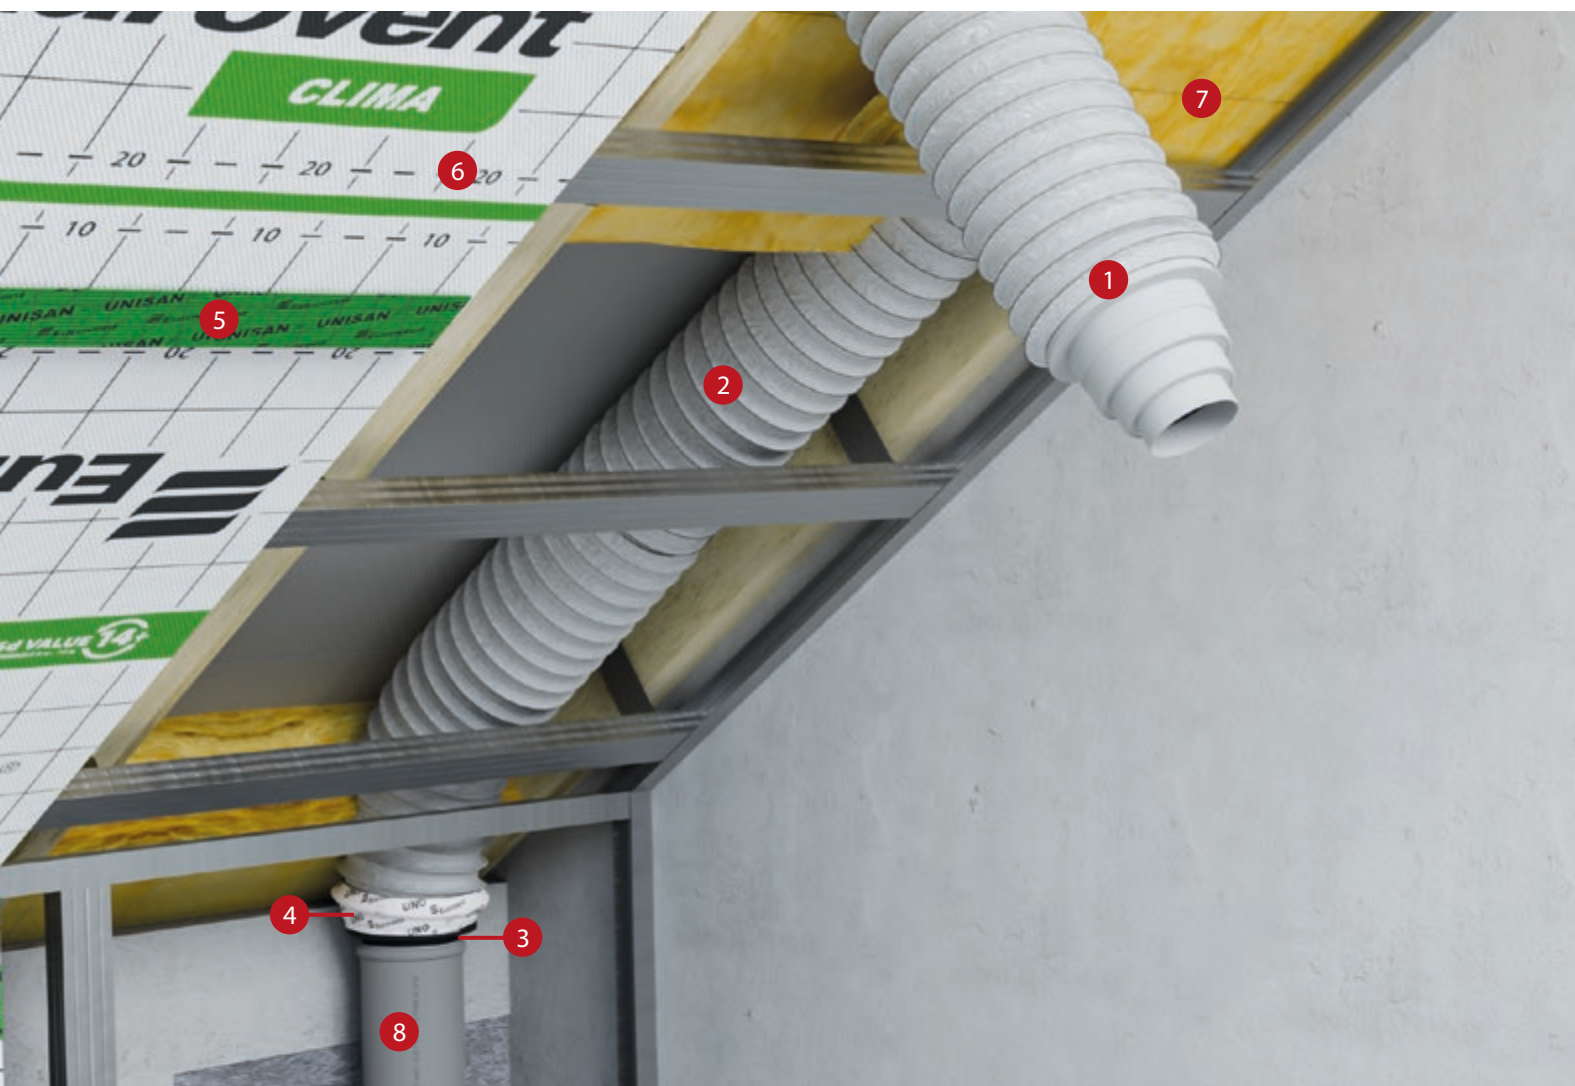

SEAL EPDM

- Набор уплотнителей, используемых для изоляции прохода вентиляционного канала через кровельное покрытие.
- Широкий диапазон диаметров позволяет на универсальное использование для различных типов труб и каналов.

Ø 75-160 mm

1 штук

› Применение вентиляционных каналов Eurovent®

1 Eurovent® FLEXOS X

3 Eurovent® RING X

5 Eurovent® UNISAN

7 Термоизоляция

2 Eurovent® FLEX X

4 Eurovent® UNO

6 Eurovent® CLIMA

8 Труба ПВХ 110

МЕТАЛЛОЧЕРЕПИЦА

– СПИСОК ПРОИЗВОДИТЕЛЕЙ

Производитель	Металлочерепица	Проходка
A ARCELOR MITTAL (ARMAT)	HALNY	N25
ARECO SWEDEN	VIVALDI	N25
ATESTPOL	BIEBRZA	N25
ATESTPOL	NAREW	W35
B BALEXMETAL	HORYZONT	N25
BALEXMETAL	PANORAMA	F22
BALEXMETAL	SPEKTRUM	N25
BIAL-MET	NORA	N25
BIALMET	PODLASIE	W35
BLACH-DOM	JOKER	N25
BLACH-POL	ESKA	N25
BLACH-POL	FINLANDIA/FINLANDIA DE LUX	F22
BLACH-POL	HUSARIA	G18
BLACH-POL	MUSTANG*	B26
BLACH-POL	PRIMA	W35
BLACH-POL	SYMETRIA	F22
BLACH-POL	SYMETRIA DE LUX	F22
BLACH-POL	SZKOCKA	M11
BLACHCENTRUM	AGA	N25
BLACHDACH	BOLERO*	B26
BLACHDOM PLUS	AMALFI PLUS	F22
BLACHDOM PLUS	BESKID/BESID PLUS*	B26
BLACHDOM PLUS	BONA/BONA PLUS/BONA LONG	N25
BLACHDOM PLUS	IMPERIA PLUS	N25
BLACHDOM PLUS	KORONA PLUS	N25
BLACHDOM PLUS	PERŁA/PERŁA PLUS	W35
BLACHODACH	BINGO	N25
BLACHODACH	BRAVO	N25
BLACHODACH	FLAMENCO	F22
BLACHODACH	OPUS*	Bitu O
BLACHODACH	SONATA	W35
BLACHODACH	TWIST	N25
BLACHOTRAPEZ	DIAMENT ECO	N25
BLACHOTRAPEZ	DIAMENT PLUS	W35
BLACHOTRAPEZ	ENIGMA*	W35
BLACHOTRAPEZ	ESTIMA	Bitu O
BLACHOTRAPEZ	GERMANIA/GERMANIA SIMETRIC*	G18
BLACHOTRAPEZ	JANOSIK	Bitu O
BLACHOTRAPEZ	KINGAS/KINGAS ECO/KINGAS PLUS	N25
BLACHOTRAPEZ	TALIA*	N25
BLACHOTRAPEZ	TYSENIA	Bitu O
BLACHPROFIL 2	ALFA PREMIUM, ALFA PLUS	N25
BLACHPROFIL 2	BETA	N25
BLACHPROFIL 2	ECO	N25
BLACHPROFIL 2	EURO	N25
BLACHPROFIL 2	OMEGA	W35

* Следует заказать дополнительные бутильные полосы.