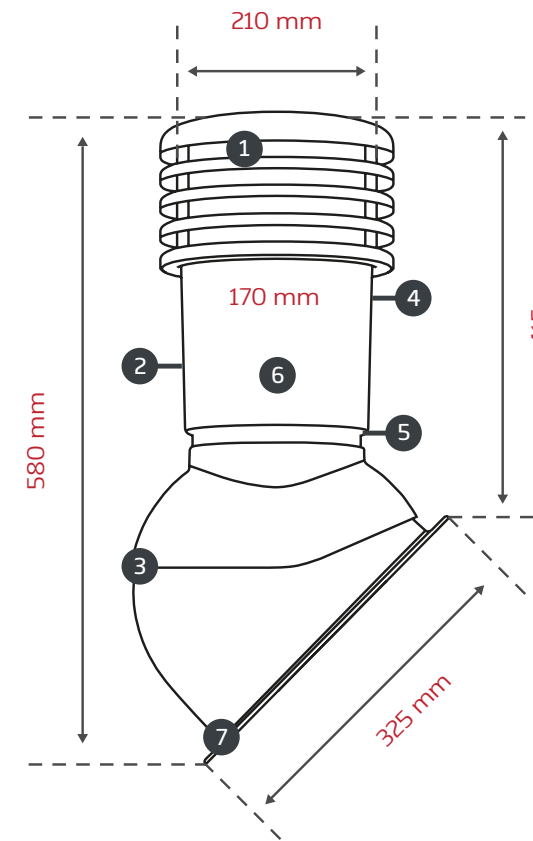

› Eurovent® VENTOS X – на металлочерепице

- 1 Eurovent® VENTOS X METAL
- 2 Eurovent® SUPER
- 3 Eurovent® PUR
- 4 Теплоизоляция
- 5 Металлочерепица

СОСТАВ

1. 1 НАСАДКА - специальный кольцевой профиль насадки вентиляционного выхода с внутренним диаметром 210 мм, поддерживающий гравитационную вентиляцию за счет использования энергии ветра.
2. 2 СОСТАВ - поверхность предназначена для устранения оседания грязи и пыли.
3. 3 РЕГУЛИРОВКА - имеет регулируемый угол наклона в зависимости от ската крыши от 5° до 45°.
4. 4 ЦВЕТА - широкий спектр цветов, адаптированных к наиболее популярным оттенкам кровельных материалов на рынке.
5. 5 АНТИКОНДЕНСАЦИОННАЯ СИСТЕМА - имеет усовершенствованную систему отвода конденсата изнутри вентиляционного выхода непосредственно в зону крыши.
6. 6 ПОТОК - увеличение воздушного потока за счет использования большого диаметра вентиляции до 170 мм.
7. 7 ПОТОК - отрегулированные плотные переходы с профилем самых популярных кровельных покрытий на рынке.

СЕРТИФИКАТ

Вентиляционный выход Eurovent® VENTOS X получил положительную оценку технических свойств, выданную Институтом Строительных Технологий.

ИТВ-КОТ-2019/1007

На графике показано сравнение расхода воздуха через вентиляционный выход диаметром 125 и 150 мм.*