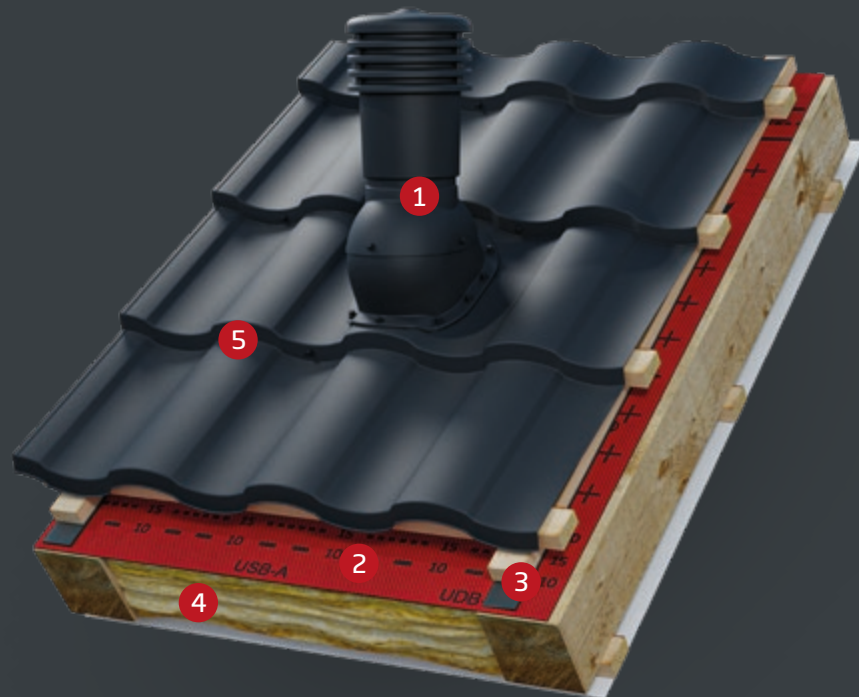

› Eurovent® VENTOS X – на металлочерепице

- 1 Eurovent® VENTOS X METAL
- 2 Eurovent® SUPER
- 3 Eurovent® PUR
- 4 Теплоизоляция
- 5 Металлочерепица

СОСТАВ

1. 1 НАСАДКА - специальный кольцевой профиль насадки вентиляционного выхода с внутренним диаметром 210 мм, поддерживающий гравитационную вентиляцию за счет использования энергии ветра.
2. 2 СОСТАВ - поверхность предназначена для устранения оседания грязи и пыли.
3. 3 РЕГУЛИРОВКА - имеет регулируемый угол наклона в зависимости от ската крыши от 5° до 45°.
4. 4 ЦВЕТА - широкий спектр цветов, адаптированных к наиболее популярным оттенкам кровельных материалов на рынке.
5. 5 АНТИКОНДЕНСАЦИОННАЯ СИСТЕМА - имеет усовершенствованную систему отвода конденсата изнутри вентиляционного выхода непосредственно в зону крыши.
6. 6 ПОТОК - увеличение воздушного потока за счет использования большого диаметра вентиляции до 170 мм.
7. 7 ПОТОК - отрегулированные плотные переходы с профилем самых популярных кровельных покрытий на рынке.

СЕРТИФИКАТ

Вентиляционный выход Eurovent® VENTOS X получил положительную оценку технических свойств, выданную Институтом Строительных Технологий.

ИТВ-КОТ-2019/1007

На графике показано сравнение расхода воздуха через вентиляционный выход диаметром 125 и 150 мм.*