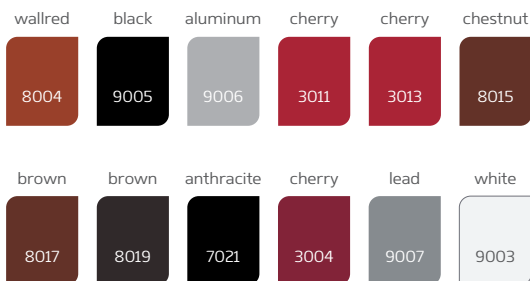

COLOUR RAL

Nok, schouw, dakrand goot