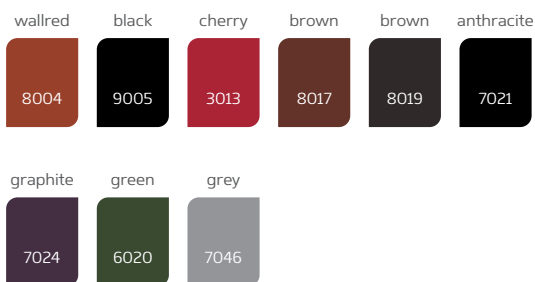

.....

Afmetingen:	500 mm x 2 lm
RAL-kleur:	wallred 8004, brown 8017, black 9005, anthracite 7021, chestnut 8015, cherry 3011, brown 8019*
Karton:	10 stuks
Pallet:	40 dozen / 400 stuks

METAL ALU

Vlakke aluminium plaat bedekt met polyester verf. Ontworpen om behandelingen uit te voeren op hellende en platte daken. Toegepast op kritische plaatsen op het dak en hebben een beschermende en afdichtende functie.

.....

RAL-kleur:	wallred 8004, brown 8019, black 9005, anthracite 7021, chestnut 8012, cherry 3011
Karton:	50 stuks
Pallet:	200 dozen / 10 000 stuks

WEDGE

Goot band van polyurethaan schuim met een laag kleefstof aan een zijde. Het product wordt gebruikt voor het afdichten van de ruimte tussen het dak dal en de helling van het dak. Volgt perfect de vorm van de bekleding.

Lengte: 0,4 m; 0,8 m
 RAL-kleur: wallred 8004, brown 8017, black 9005, green 6020, anthracite 7016, chestnut 3009, cherry 3004, graphite 7024
 Karton: 1 idem

UNI
gebruikt voor platte daken, special voor roofing shingles

METAL 400
voor geprofileerde metalen daken type 400

METAL FLAT
voor staande naad vlakke metalen dakbedekkingen

COLOUR RAL

Nok, schouw, dakrand goot

Dak ventilatie systeem

Dak beveiliging

Afdichting tapes

Toepassing